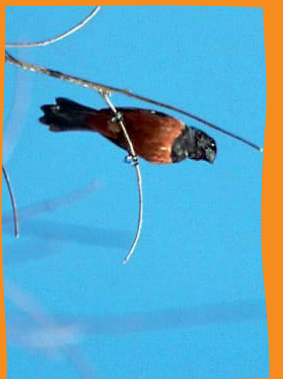

## Lontra

*Lontra longicaudis*

Esther Nazareth/RIOZOO

Esse mustelídeo brincalhão pode nadar à velocidade de 12km/h. Está ameaçado pela poluição das águas e pela caça.

Peso

15kg

Tamanho

120cm

## Mão-pelada

*Procyon cancrivorus*

André Camilli Dias

Alimenta-se de caramurujeiros, caramujos, peixes e também de frutos, cujas sementes dispersa, dando origem a novas plantas.

Peso

7kg

Tamanho

65cm

## Curio

*Oryzoborus angolensis*

Arthur Grosset

Curio significa, em língua indígena, "amigo do homem". Ave famosa por seu belo canto, alimenta-se de insetos e sementes.

Peso

0,015kg

Tamanho

14cm